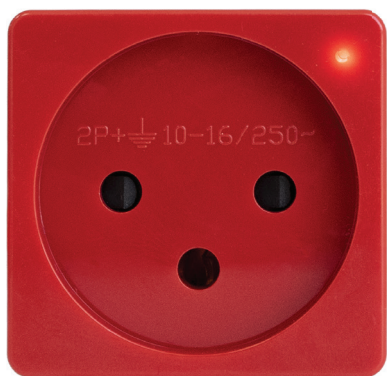

שקע וויז אלקטריק מתאים לגוויס SYS עם נורית לשימוש בבתי חולים

פריטים:

מספר קטלוגי	דגם	תאור	מתח	זרם מקסימאלי	חומר	צבע	אריזת יחידה	כמות בקרטון
110012	ILS-GW-WI	שקע וויז אלקטריק מתאים לגוויס SYS עם נורית	230VAC	16A	PC	לבן	10 בקופסא	500 בקרטון
110013	ILS-GW-BI	שקע וויז אלקטריק מתאים לגוויס SYS עם נורית	230VAC	16A	PC	כחול	10 בקופסא	500 בקרטון
110014	ILS-GW-RI	שקע וויז אלקטריק מתאים לגוויס SYS עם נורית	230VAC	16A	PC	אדום	10 בקופסא	500 בקרטון