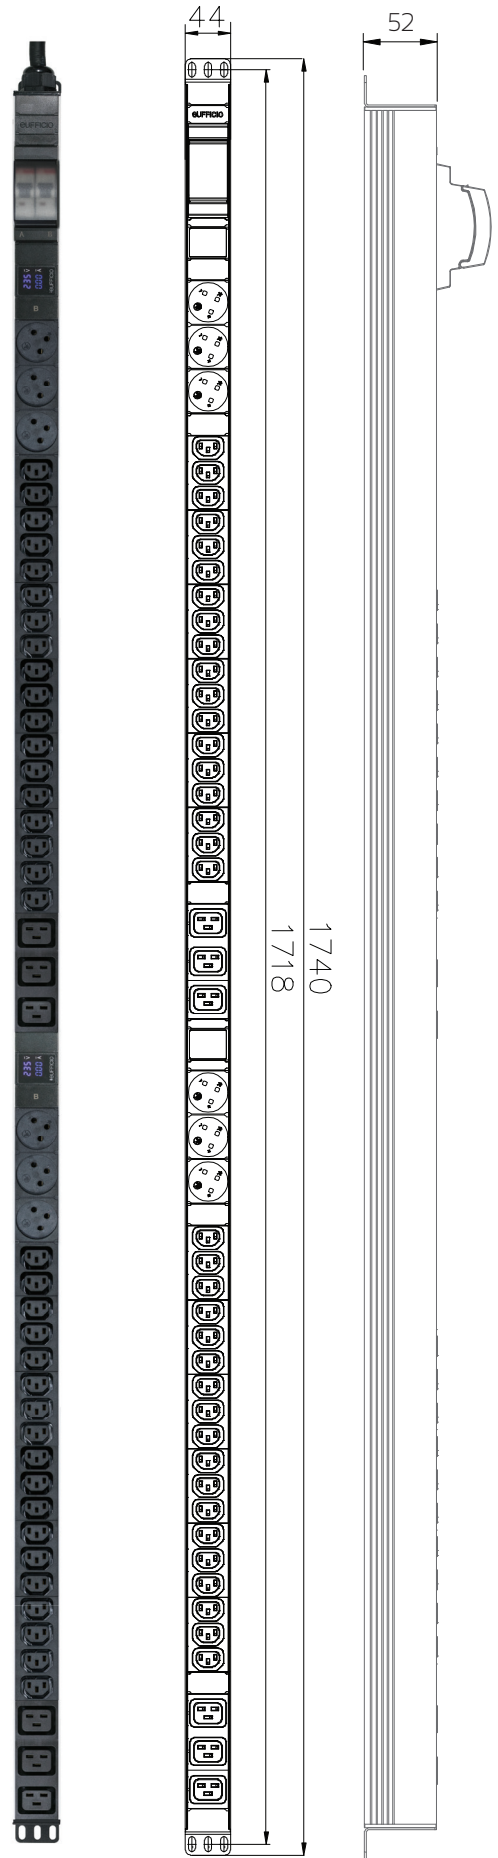

פס שקעים מנוטר (מקומי) 32A EP32AMIXILMD 0U

אפשרויות התקנה:
בתוך ארונות 19"
התקנה קדמית/אחורית - אנכית.

יתרונות ונתונים:

יחידות חלוקת הכח תוכננו בקפידה לספק חשמל באמינות מירבית למספר רב של מכשירים, שרתים, ציוד תקשורת או כל מכשיר אחר בין אם מקור החשמל הוא ישירות מהרשת, מגנרטור או מ-UPS. לבחירתך מגוון איכותי ביותר של יחידות חלוקת כח, בהן ניתן לבחור את מספר השקעים, סוגי תקעים, מפסקים, אביזרי הגנה, סוגי כבלים ועוד.

נתוני חשמל:

מתח עבודה מקסימלי: 250V_{ac} 50Hz
זרם עבודה מקסימלי: 32A
טמפרטורת עבודה: עד 70°C

מד מתח / צריכת זרם:

מודול משולב בתוך היחידה הנותן אינדיקציה לרמת מתח הכניסה וצריכת הזרם.

חומרים:

גוף המוצר - אלומיניום
שקעים - PC

כבל וחיבור לחשמל:

כניסה: תקע תעשייתי CEE 3x32A
כבל: 3X6mm² אורך כבל: 5 מטר.

איכות: 100% בדיקת איכות
תקנים: מאושר מכון התקנים הישראלי
אחריות: 3 שנות אחריות.
אריזה: כל יחידה ארוזה בקופסא.

* התמונות להמחשה בלבד.

מספר קטלוגי	דגם	שקעים	סוג תקע	סוג כבל	אורך כבל	הגנות	אורך מוצר
-------------	-----	-------	---------	---------	----------	-------	-----------

0727363259240	EP32AMIXILMD	36xC13 + 6xC19 + 6xIL	CEE 3x32A	3X6mm ²	5 מטר	MCB	1740 מ"מ
---------------	--------------	-----------------------	-----------	--------------------	-------	-----	----------