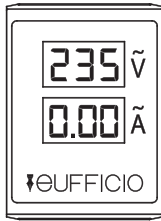

פס שקעים מנוטר (מקומי) 32A EP32AMIXILMD 0U

אפשרויות התקנה:
בתוך ארונות 19"
התקנה קדמית/אחורית - אנכית.

יתרונות ונתונים:

יחידות חלוקת הכח תוכננו בקפידה לספק חשמל באמינות מירבית למספר רב של מכשירים, שרתים, ציוד תקשורת או כל מכשיר אחר בין אם מקור החשמל הוא ישירות מהרשת, מגנרטור או מ-UPS. לבחירתך מגוון איכותי ביותר של יחידות חלוקת כח, בהן ניתן לבחור את מספר השקעים, סוגי תקעים, מפסקים, אביזרי הגנה, סוגי כבלים ועוד.

נתוני חשמל:

מתח עבודה מקסימלי: 250V_{ac} 50Hz
זרם עבודה מקסימלי: 32A
טמפרטורת עבודה: עד 70°C

מד מתח / צריכת זרם:

מודול משולב בתוך היחידה הנותן אינדיקציה לרמת מתח הכניסה וצריכת הזרם.

חומרים:

גוף המוצר - אלומיניום
שקעים - PC

כבל וחיבור לחשמל:

כניסה: תקע תעשייתי CEE 3x32A
כבל: 3X6mm² אורך כבל: 5 מטר.

איכות: 100% בדיקת איכות
תקנים: מאושר מכון התקנים הישראלי
אחריות: 3 שנות אחריות.
אריזה: כל יחידה ארוזה בקופסא.

* התמונות להמחשה בלבד.