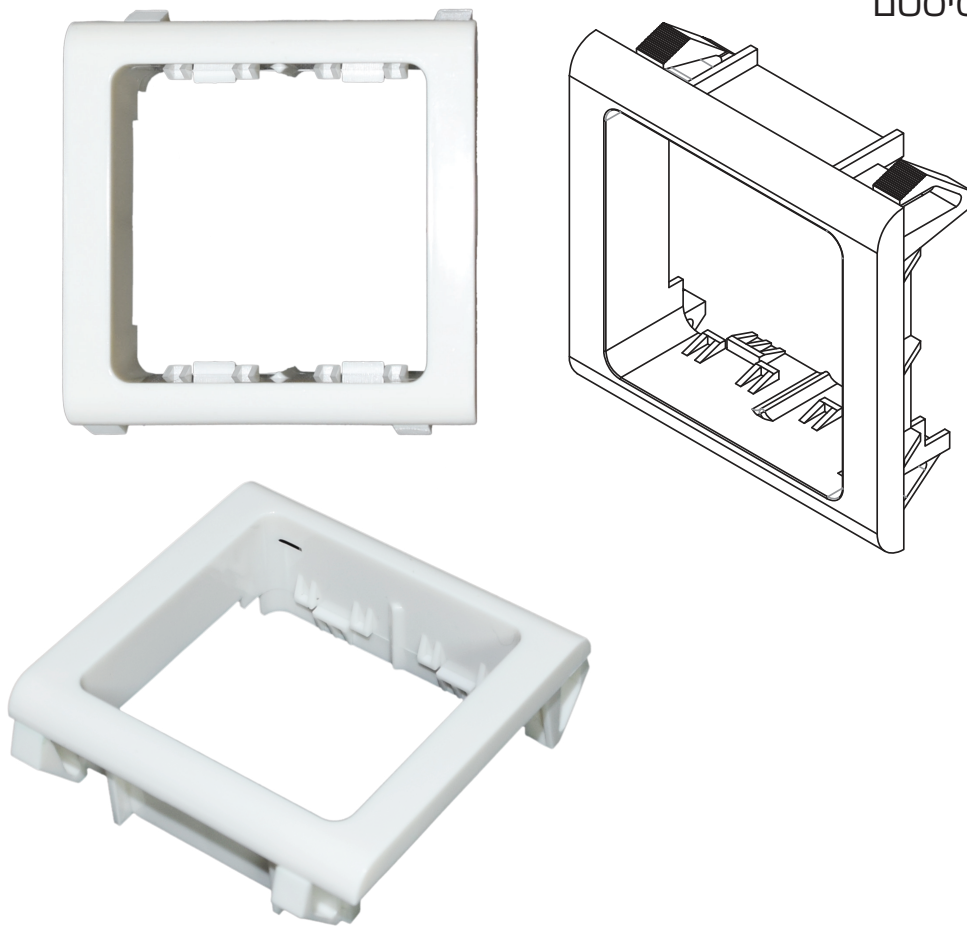

מתאם פאנל ל GEWISS System ל-2 מודולים

• מותאם לסדרת גוויס סיסטם

פריטים:

מספר קטלוגי	דגם	תאור פריט	חומר	צבע	אריזת יחידה	כמות בקרטון
727363256492	PA-G2	מתאם פאנל ל-2 מודולים	PC	לבן	שקית	100

שרטוטים: