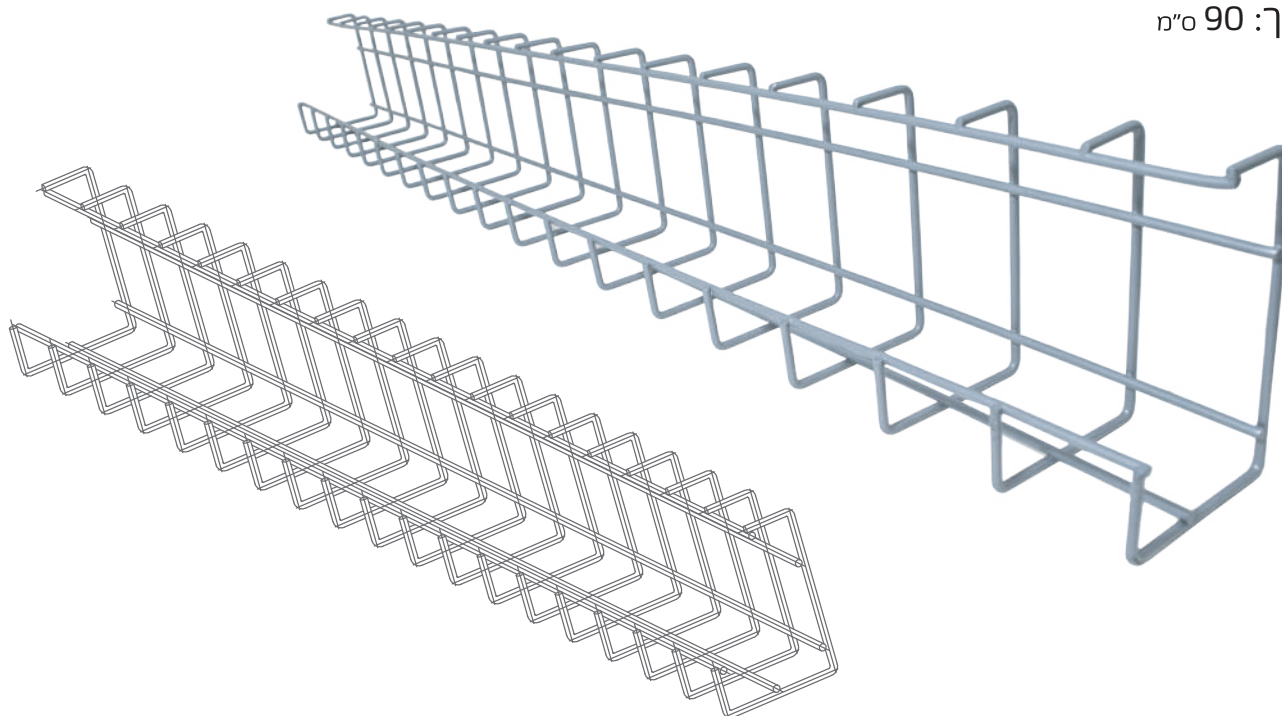

תעלת כבילה רשת מתחת לשולחן

- תעלה להובלת כבילה תחת שולחן.
- כולל תופסנים לחיבור פלטת השולחן (הברגה).
- צבע: שחור/כסף
- אורך: 90 ס"מ

* התמונה להמחשה בלבד. (התעלה מגיעה ללא שקעים)

פריטים:

צבע	גובה	עומק	אורך	דגם	מספר קטלוגי
שחור	7 ס"מ	9.85 ס"מ	90 ס"מ	ECD-90	0727363259776
כסף	7 ס"מ	9.85 ס"מ	90 ס"מ	ECD-90	0727363259769
לבן	7 ס"מ	9.85 ס"מ	90 ס"מ	ECD-90	0741271574820

שרטוטים: